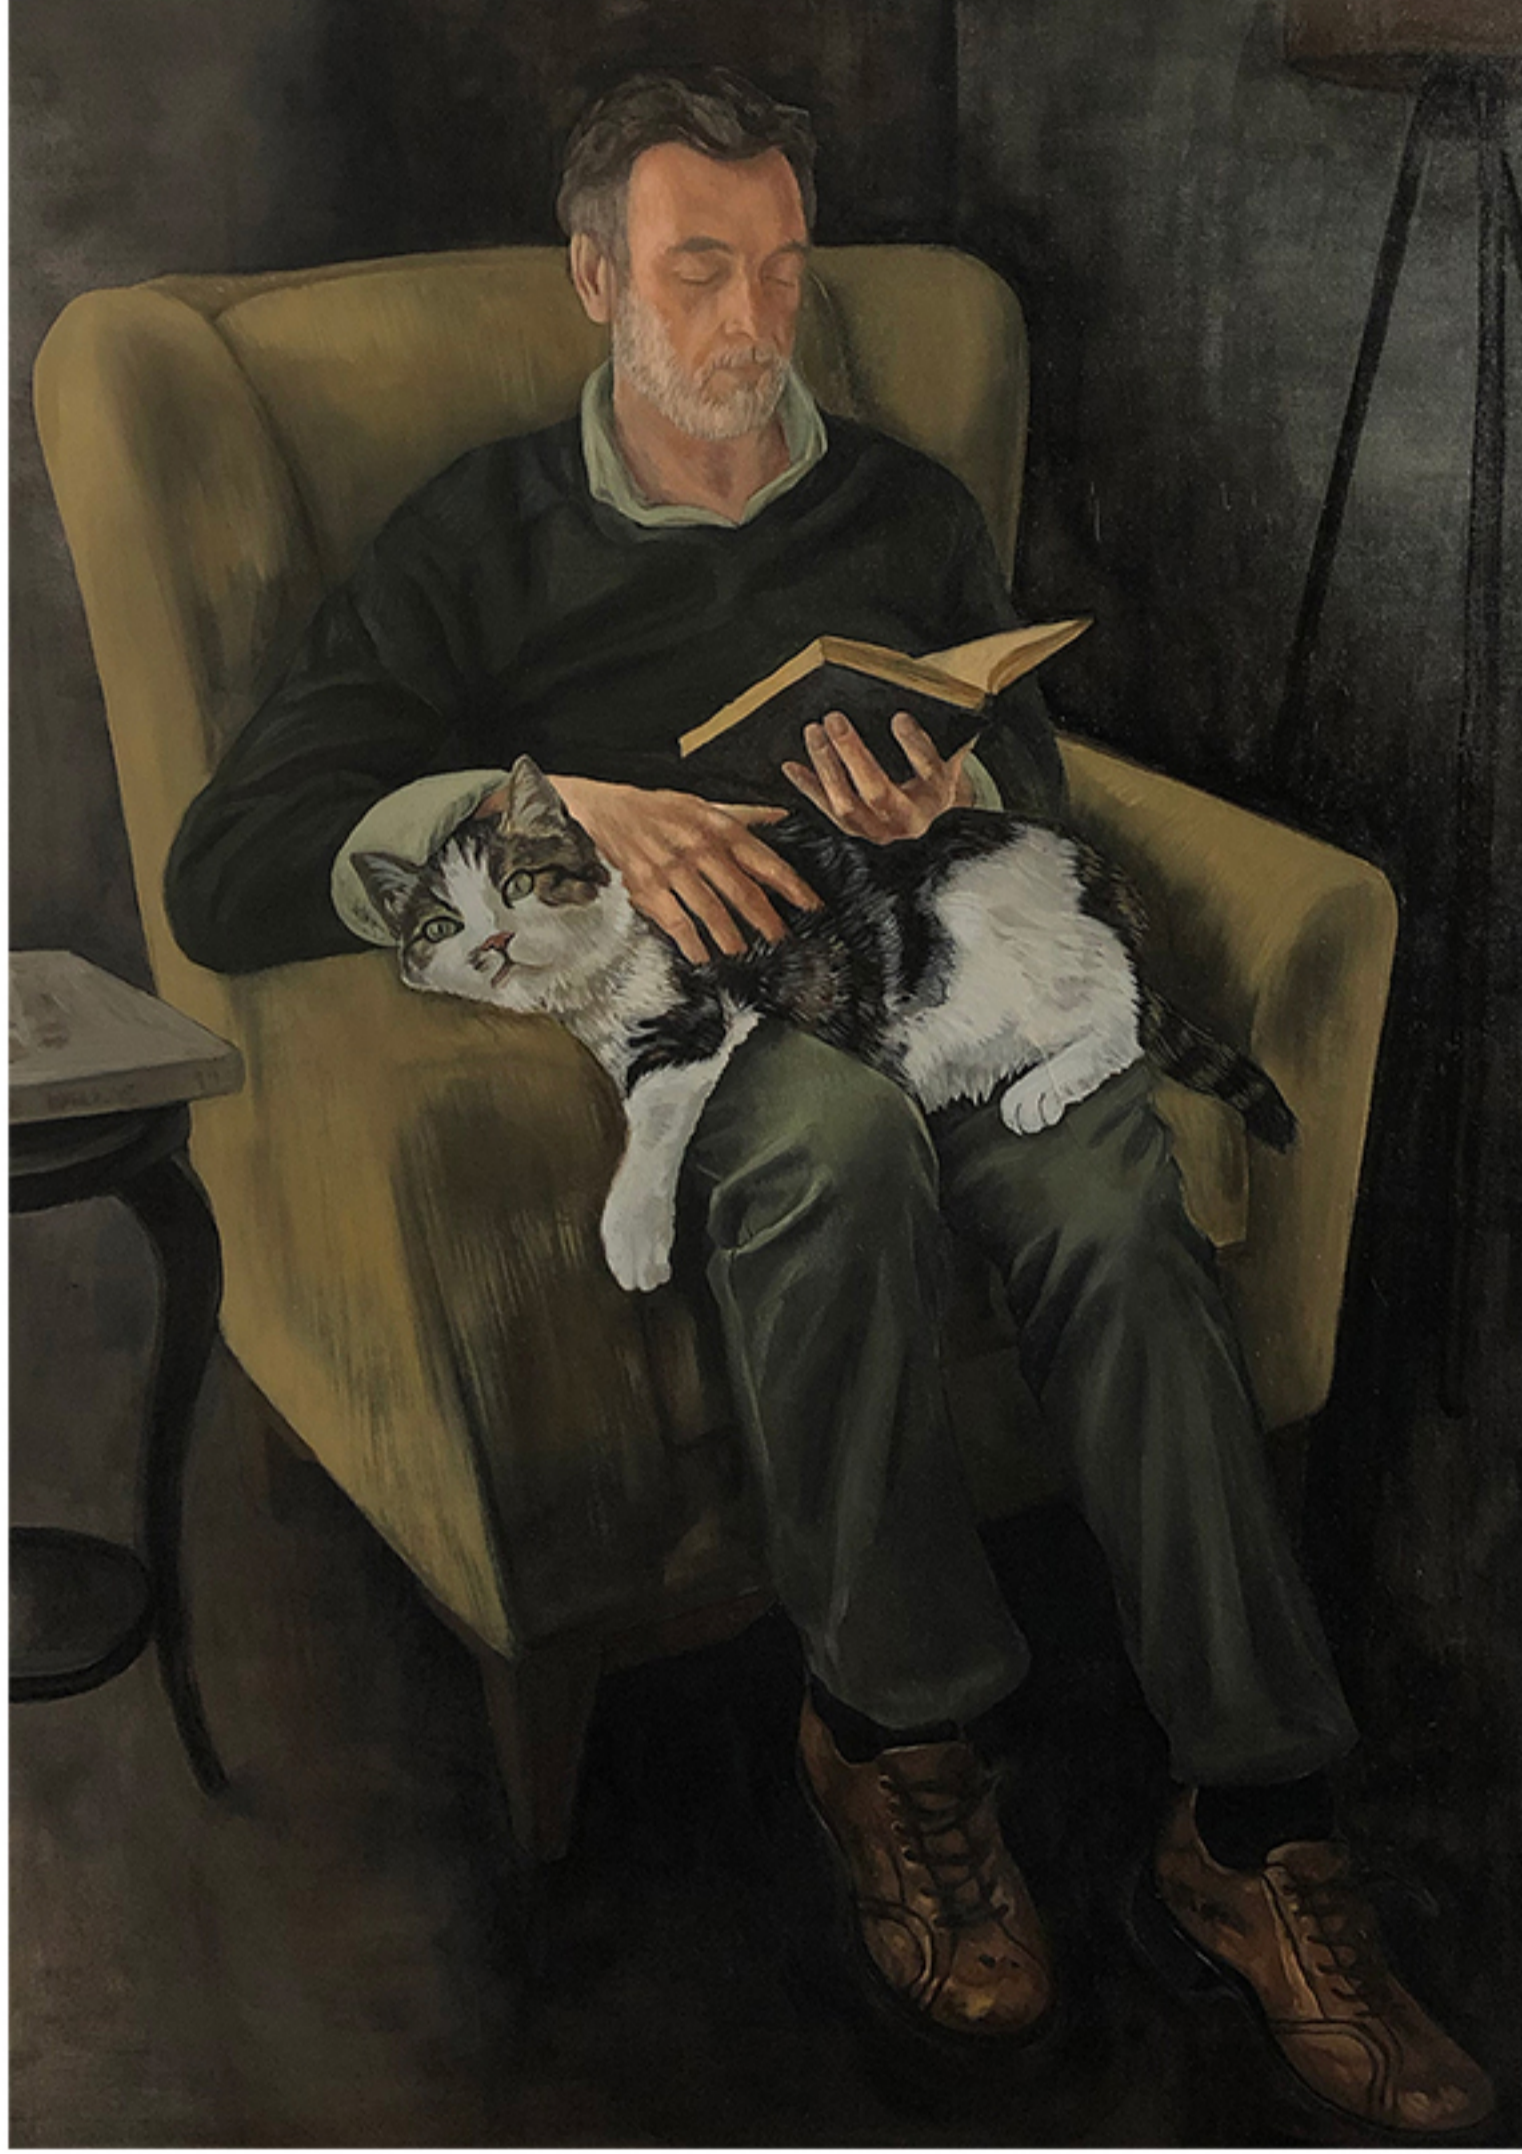

MY FATHER WITH BÖBÜŞ / 2019

Tuval üzerine yağlı boya

66,5x96cm

SELF PORTRAIT II / 2019

Tuval üzerine yağlı boya

93x89,5cm

ISOT / 2019

Tuval üzerine yağlı boya