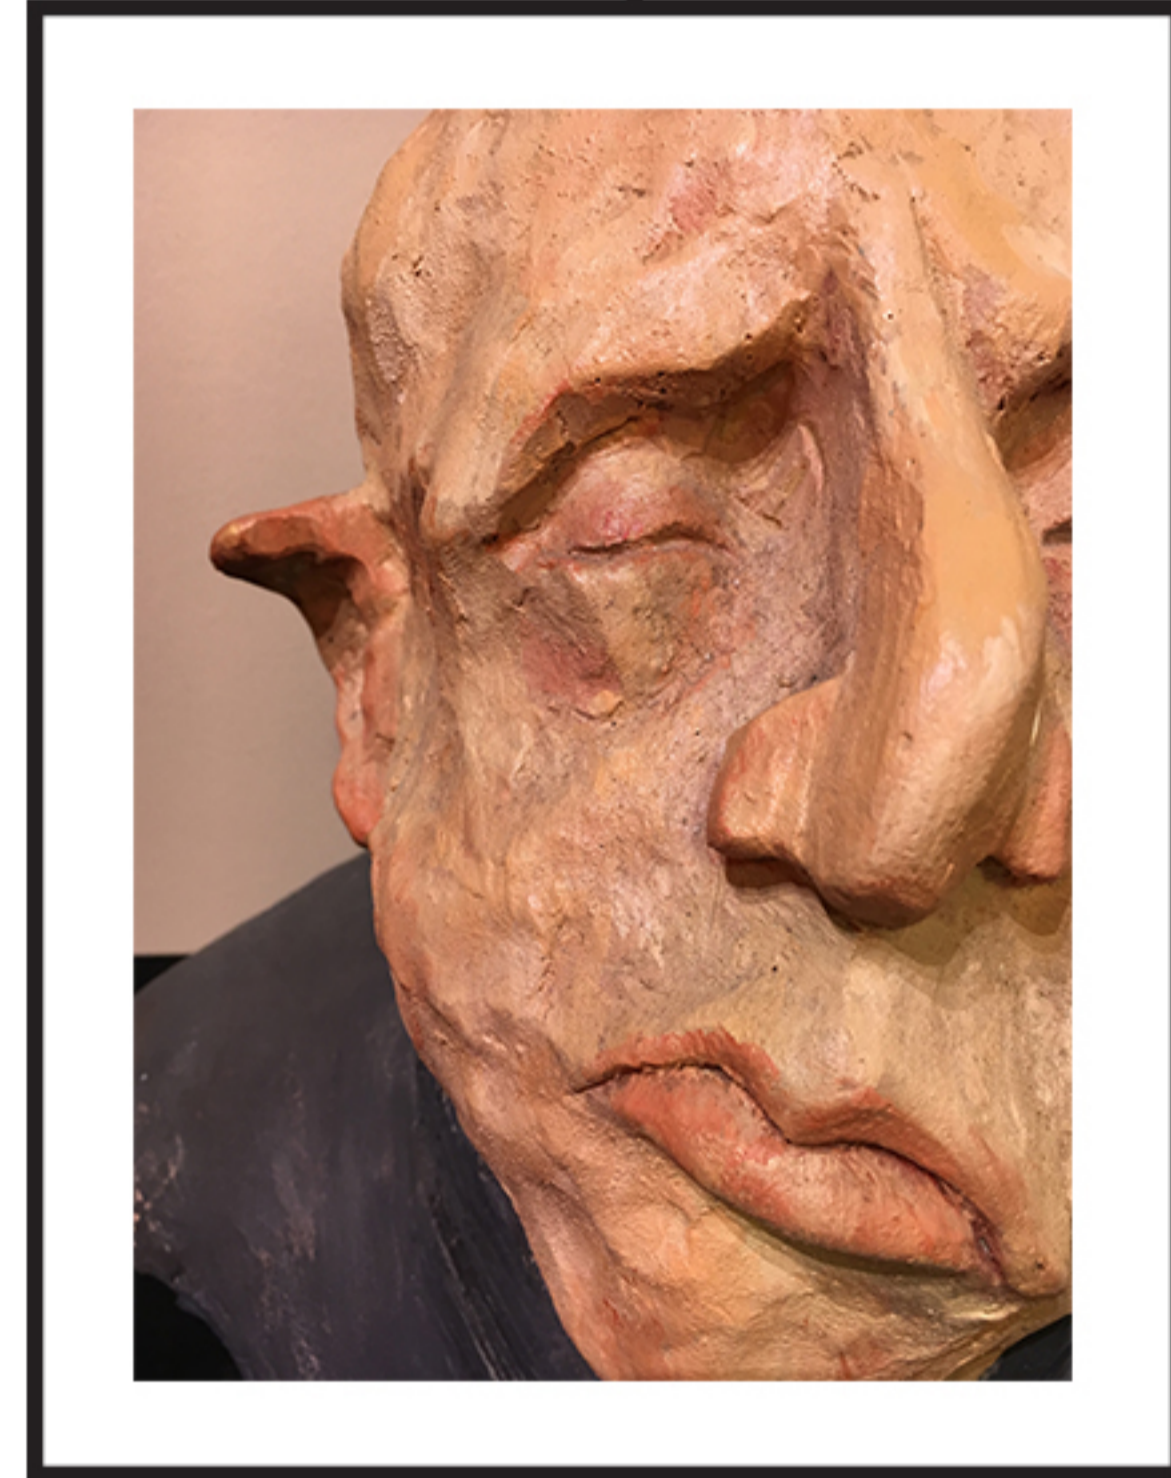

GLUTTON / 2014
Polyester Döküm
70x35x30cm